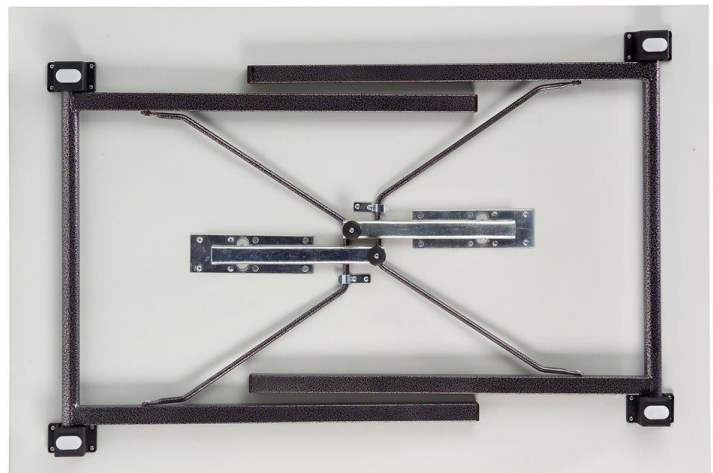

Technische beschrijving

klaptafel I U-TABLE

FRAME

- Stalen buis 30 x 30 x 1.2 mm
- Lak: epoxy zwart gelakt of hamerslag grijs

TECHNISCHE EIGENSCHAPPEN

- Tafel is gemakkelijk open en dicht te klappen zonder gereedschap en beschikt over een zelfblokkerend plooisysteem.
- De poten van de dichtgeklapte tafel worden bij elkaar gehouden met behulp van clips om te vermijden dat de poten openklappen bij het transport.
- 2 u-vormige poten, voorzien van slijtvaste insteekdoppen
- 4 stapeldoppen die functioneren als bescherming bij het stapelen.
- Zeer stabiel en maximale beenruimte. De tafels zijn voorzien van verstevigingsbaren.
- Onderstellen en bladen zijn apart verkrijgbaar.

AFMETINGEN

- .120 x 80cm
- .160 x 80cm
- .180 x 80cm
- .Ø120cm
- .Ø150cm

folding tables I U-TABLE

TAFELBLAD

Melamine 18mm

- Gemelamineerde fijnspaanplaat met tweezijdige decoratieve kunststofbekleding op basis van melaminehars
- Densiteit: 650 kg/m³
- Kleur: beuk, licht grijs of antraciet
- Rand: PVC 2mm

Stratifié 24mm (HPL)

- Fijnspaanplaat van 22 mm met aan beide zijde een plaat van +/- 1mm
- Bovenplaat uit HPL (high pressure laminate) verkrijgbaar in 41 kleuren
- Tegenplaat onderaan: HPL (high pressure laminate) wit (tegenbalancerend)
- Densiteit: 630 kg/m³.
- Rand: PVC 2mm

folding tables I U-TABLE

Betonplex 18 mm Finse berk (WPC)

- Constructieve plaat opgebouwd uit Finse berk, de lagen zijn watervast verlijmd
- Beide zijden zijn voorzien van een 120 g/m² fenolfilm
- 2 lagen van watervast vernis
- Kleur: donker bruin
- Rand: gebroken rand